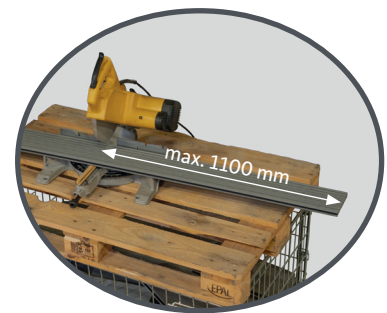

1200 x 800 x 900 mm

Die Pfandgebühr* pro Rücknahme-Box beträgt 79 Euro. (Netto, zzgl. MWSt.)

* nach Abholung der Rücknahme-Boxen erfolgt eine Gutschrift über den Pfandbetrag.

Lieferung & Abholung

Kostenfreie Lieferung und Abholung
der Rücknahme-Boxen!

Max. Dielenlänge pro Box: **1100 mm**

Sortierung nach **Farbe** (siehe Tabelle)

Frei von **Fremdkörpern**

(z.B. Metall, Holz, Kunststoff)

Max. Nutzlast: **900 Kg**

Max. Auflast: **3000 Kg**

In geeigneter Verpackung (Tüte, Karton) kann auch megawood® Zubehör (z.B. Rastklammern, Clipse, Vario Fix, Gummipads, Lüftungsgitter oder andere Teile aus Edelstahl) separat mitgegeben werden.