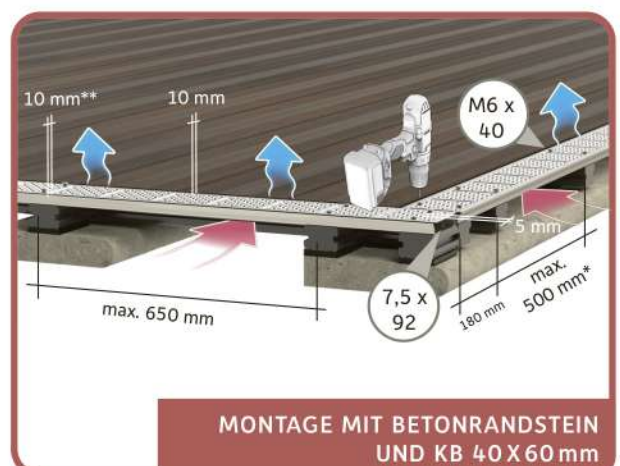

3,7 m LINEARLEUCHE
3,7 m x 7,5 W = 27,75 W

8

3,7 m LINEARLEUCHE
3,7 m x 7,5 W = 27,75 W

9

3,8 m LINEARLEUCHE
3,8 m x 7,5 W = 28,5 W

8

2,1 m LINEARLEUCHE
2,1 m x 7,5 W = 15,75 W

9

2,1 m LINEARLEUCHE
2,1 m x 7,5 W = 15,75 W

BEISPIELRECHNUNG:

Strang 1 – Funksteuerung: max. 72 W

- 4 x Spot Maxi à 0,5 W = 2 W
 - 4 x Spot Mini à 0,25 W = 1 W
 - 1 x 2,6 m Linearleuchte à 7,5 W / m = 19,5 W
 - 1 x 3,7 m Linearleuchte à 7,5 W / m = 27,75 W
 - 1 x 2,1 m Linearleuchte à 7,5 W / m = 15,75 W
- = 66 W gesamt

Lüftungsgitter

PRODUKTHINWEISE

Das megawood® Lüftungsgitter sorgt für eine Luftzirkulation unter der Terrasse und ermöglicht eine längere Lebensdauer des gesamten Decks. Durch die **einfache Montage und Demontage** kann der Untergrund leichter gereinigt werden. Des Weiteren eignet sich das Lüftungsgitter hervorragend als Revisionsöffnung.

Ø 60 mm
0,5 W; 24 V DC IP67
Edelstahl

LED-LINEAR-LEUCHTEN

H: 21 mm; W: 62 mm,
L: 360 cm (27 W), 480 cm (36 W),
600 cm (45 W); 24 V DC IP65
Aluminium/Kunststoff, inkl. Zubehör
für senkrechten o. waagerechten Einbau
Hinweis: Leuchte 600 cm mit 2 Strom-
anschlüssen, teilbar für 2 Wunschlängen