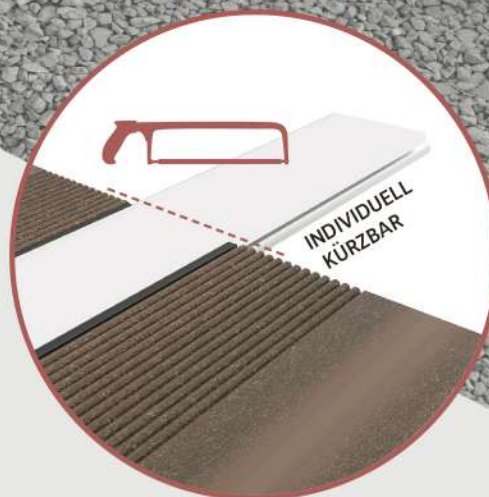

Made in Germany

megawood[®]

megalite

Lichtsystem

Leben ist draußen,
draußen ist megawood.[®]

LED-Linear-Leuchten
stimmungsvolle Lichtakzente auf
der Terrasse

Lüftungsgitter
optimale Ergänzung für eine
langlebige Terrasse

www.megawood.com

megalite Ein- und Aufbau

CLASSIC Terrassendiele,
varia braun mit Fugenprofil
P5 und FIX STEP

Sonderlösung zur Befestigung
für Dielen stärker als 21 mm

Befestigung der waagerechten LED-Linear-Leuchte mit Rastklammer zwischen zwei Dielen

Befestigung der waagerechten LED-Linear-Leuchte mit Rastklammer und Rastklammer-Rand

RASTKLAMMER

Befestigung der senkrechten LED-Linear-Leuchten längsseitig und stirnseitig zum Konstruktionsbalken (KB)

M8 x 80

- LED-Linear-Leuchte aus stabilem Basis-Aluprofil und schlagzäher, transluzenter Kunststoffabdeckung
- Kunststoffabdeckung abnehmbar (Leuchtmittelwechsel), Steckverbindungen von oben zugänglich
- leicht montierbar mit dem megawood® Befestigungssystem (Rastklammer und Clip)
- individuell kürzbar
- gleiche Lichtintensität und Farbtemperatur über alle Längen und Entfernungen
- vielfach erweiterbar für eine Funksteuerung
- dimmbar über Funkhandsender
- Netzteil und alle Leuchtmittel IP67
- Nutzungsbereich privat und gewerblich