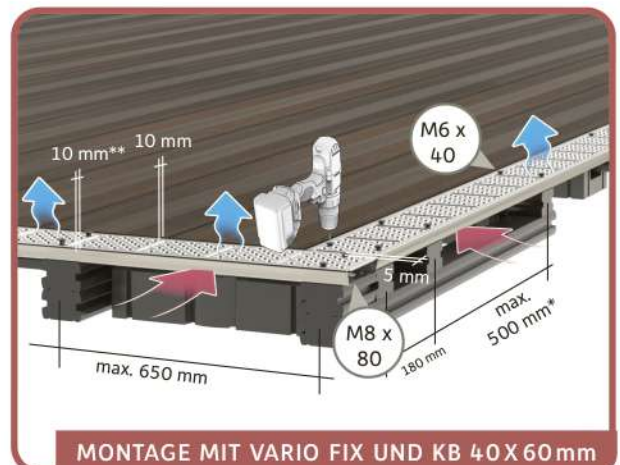

Lüftungsgitter

PRODUKTHINWEISE

Das megawood® Lüftungsgitter sorgt für eine Luftzirkulation unter der Terrasse und ermöglicht eine längere Lebensdauer des gesamten Decks. Durch die **einfache Montage und Demontage** kann der Untergrund leichter gereinigt werden. Des Weiteren eignet sich das Lüftungsgitter hervorragend als Revisionsöffnung.

*DYNUM 25 x 293 mm bis max. 650 mm (siehe Baupläne Terrassensystem)

**Abstand von Rinne zur Hausseite 10 mm