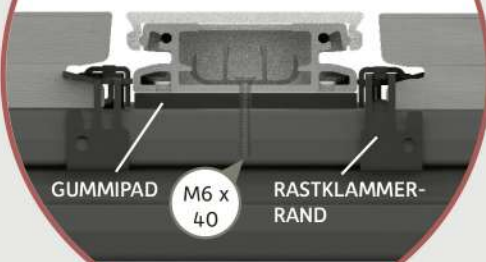

www.megawood.com

megalite Ein- und Aufbau

CLASSIC Terrassendiele,
varia braun mit Fugenprofil
P5 und FIX STEP

Sonderlösung zur Befestigung
für Dielen stärker als 21 mm

Befestigung der waagerechten LED-Linear-Leuchte mit Rastklammer zwischen zwei Dielen

Befestigung der waagerechten LED-Linear-Leuchte mit Rastklammer und Rastklammer-Rand

RASTKLAMMER

Befestigung der senkrechten LED-Linear-Leuchten längsseitig und stirnseitig zum Konstruktionsbalken (KB)

M8 x 80

Ø 60 mm
0,5 W; 24 V DC IP67
Edelstahl

LED-LINEAR-LEUCHTEN

H: 21 mm; W: 62 mm,
L: 360 cm (27 W), 480 cm (36 W),
600 cm (45 W); 24 V DC IP65
Aluminium/Kunststoff, inkl. Zubehör
für senkrechten o. waagerechten Einbau
Hinweis: Leuchte 600 cm mit 2 Strom-
anschlüssen, teilbar für 2 Wunschlängen