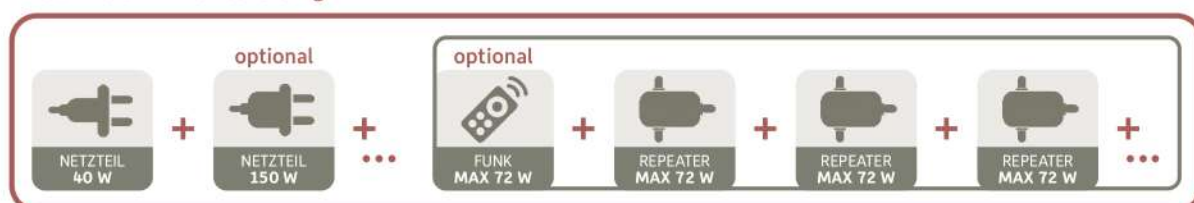

PLANUNGSGRUNDSÄTZE

- alle technischen Geräte (Netzteil, Funksteuerung, Repeater) an den äußersten Seiten des Decks positionieren für evtl. Wartung
- nicht benötigte Stromausgänge der Verteiler müssen mit den beiliegenden Schutzkappen versehen werden, um IP68 zu gewährleisten
- Anschlußkabel mind. 0,5 m länger planen, um Lichtelemente einfacher montieren zu können

bis max. 40 W Lichtleistung

bis max. 72 W Lichtleistung

bis max. 150 W Lichtleistung

über 150 W Lichtleistung

Artikel und Zubehör

LED-SPOT MINI

Ø 34 mm
0,25 W; 24 V DC IP67
Edelstahl

LED-SPOT MAXI

Ø 60 mm
0,5 W; 24 V DC IP67
Edelstahl

LED-LINEAR-LEUCHTEN

H: 21 mm; W: 62 mm,
L: 360 cm (27 W), 480 cm (36 W),
600 cm (45 W); 24 V DC IP65
Aluminium/Kunststoff, inkl. Zubehör
für senkrechten o. waagerechten Einbau
Hinweis: Leuchte 600 cm mit 2 Strom-
anschlüssen, teilbar für 2 Wunschlängen