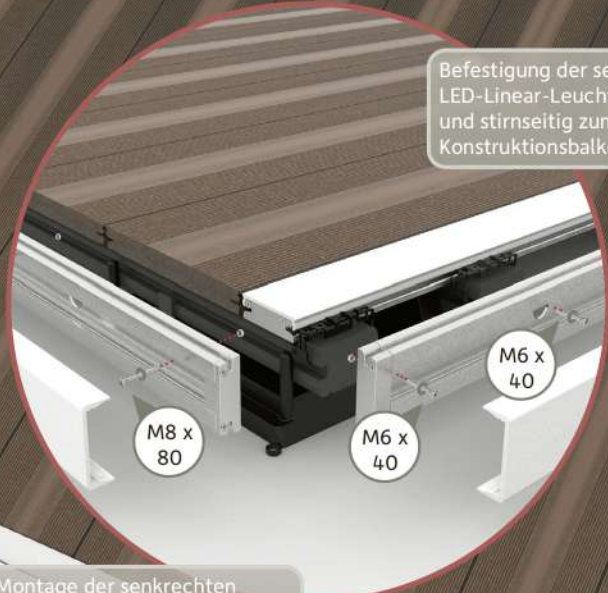

www.megawood.com

megalite Ein- und Aufbau

CLASSIC Terrassendiele,
varia braun mit Fugenprofil
P5 und FIX STEP

Sonderlösung zur Befestigung
für Dielen stärker als 21 mm

Befestigung der waagerechten LED-Linear-Leuchte mit Rastklammer zwischen zwei Dielen

Befestigung der waagerechten LED-Linear-Leuchte mit Rastklammer und Rastklammer-Rand

RASTKLAMMER

Befestigung der senkrechten LED-Linear-Leuchten längsseitig und stirnseitig zum Konstruktionsbalken (KB)

M8 x 80