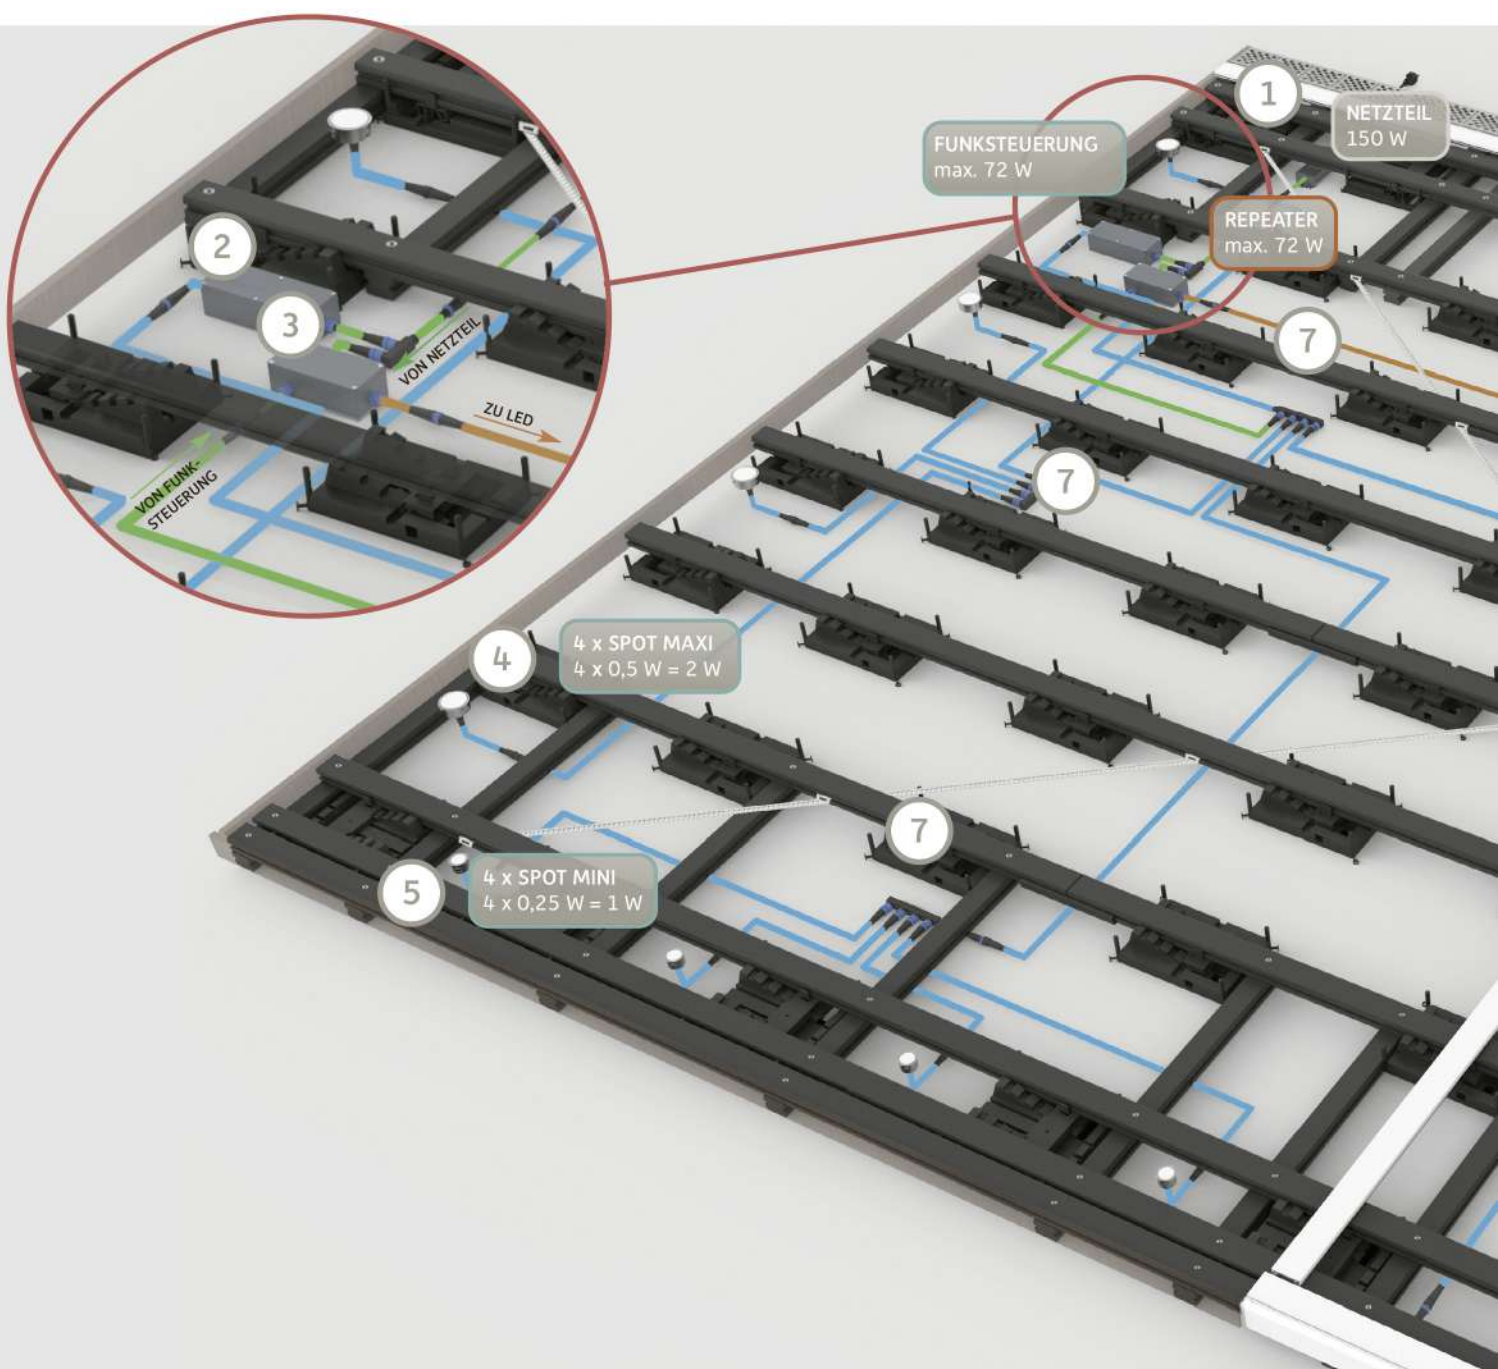

www.megawood.com

megalite Ein- und Aufbau

CLASSIC Terrassendiele,
varia braun mit Fugenprofil
P5 und FIX STEP

Sonderlösung zur Befestigung
für Dielen stärker als 21 mm

Befestigung der waagerechten LED-Linear-Leuchte mit Rastklammer zwischen zwei Dielen

Befestigung der waagerechten LED-Linear-Leuchte mit Rastklammer und Rastklammer-Rand

RASTKLAMMER

Befestigung der senkrechten LED-Linear-Leuchten längsseitig und stirnseitig zum Konstruktionsbalken (KB)

M8 x 80

M6 x 40

M6 x 40

Montage der senkrechten LED-Linear-Leuchten mit KB 80 x 60 mm wie Befestigung Rhombusprofile siehe Baupläne Terrassensystem.

PROFILFIXIERUNG
mittig jeder Abdeckung
gegen Verrutschen

2,9 x 6,5

megalite Installationsplan

- | | |
|------------------------------------|--|
| 1 Netzteil | 6 Verteiler 2-fach |
| 2 Funksteuerung (max. 72 W) | 7 Verteiler 4-fach |
| 3 Repeater (max. 72 W) | 8 Linearleuchte waagrecht (7,5 W/m) |
| 4 LED Spot Maxi (à 0,5 W) | 9 Linearleuchte senkrecht (7,5 W/m) |
| 5 LED Spot Mini (à 0,25 W) | 10 Lüftungsgitter |