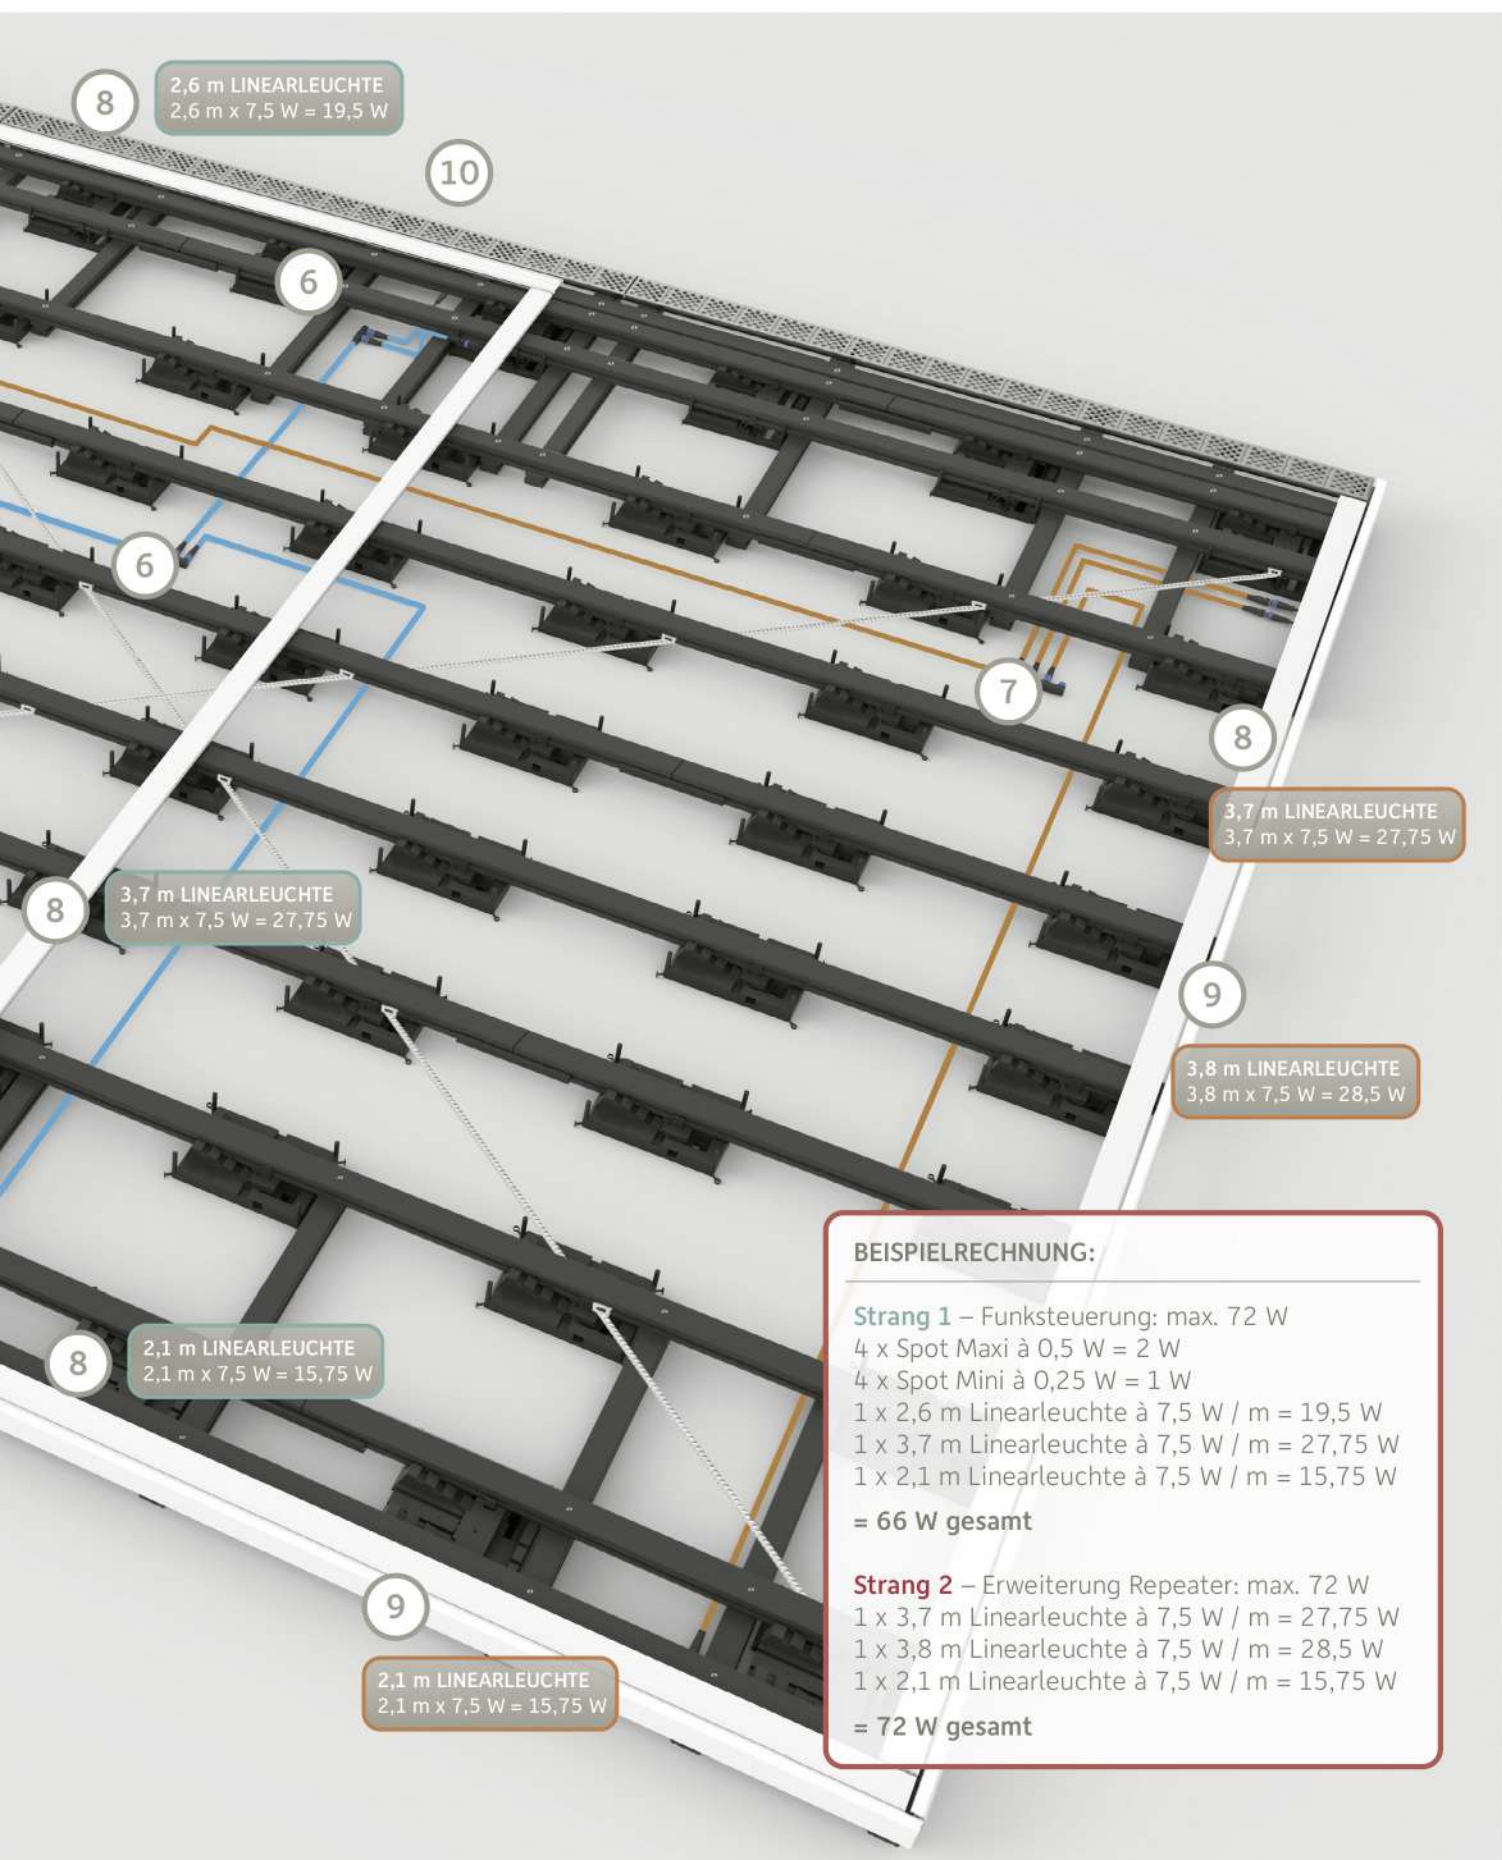

Beispielanwendung

8

2,6 m LINEARLEUCHE
2,6 m x 7,5 W = 19,5 W

10

6

6

7

8

3,7 m LINEARLEUCHE
3,7 m x 7,5 W = 27,75 W

8

3,7 m LINEARLEUCHE
3,7 m x 7,5 W = 27,75 W

9

3,8 m LINEARLEUCHE
3,8 m x 7,5 W = 28,5 W

8

2,1 m LINEARLEUCHE
2,1 m x 7,5 W = 15,75 W

9

2,1 m LINEARLEUCHE
2,1 m x 7,5 W = 15,75 W

BEISPIELRECHNUNG:

Strang 1 – Funksteuerung: max. 72 W

1. 4 x Spot Maxi à 0,5 W = 2 W
   - 4 x Spot Mini à 0,25 W = 1 W
   - 1 x 2,6 m Linearleuchte à 7,5 W / m = 19,5 W
   - 1 x 3,7 m Linearleuchte à 7,5 W / m = 27,75 W
   - 1 x 2,1 m Linearleuchte à 7,5 W / m = 15,75 W
2. = 66 W gesamt

Strang 2 – Erweiterung Repeater: max. 72 W

1. 1 x 3,7 m Linearleuchte à 7,5 W / m = 27,75 W
   - 1 x 3,8 m Linearleuchte à 7,5 W / m = 28,5 W
   - 1 x 2,1 m Linearleuchte à 7,5 W / m = 15,75 W
2. = 72 W gesamt