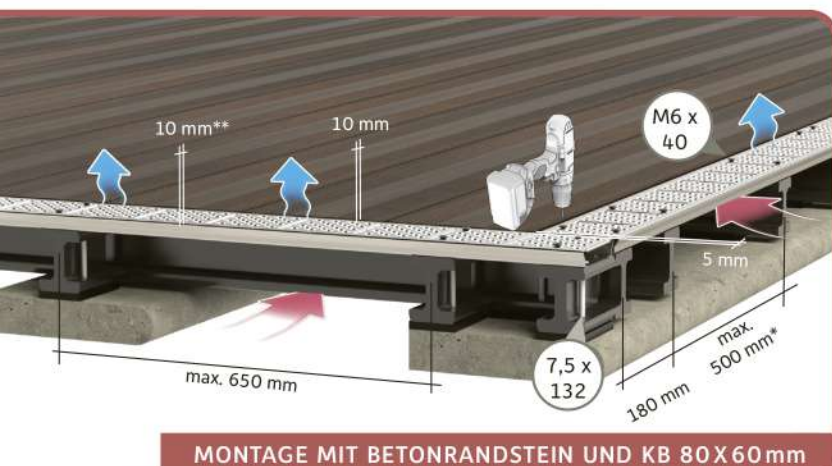

2,1 m LINEARLEUCHE
2,1 m x 7,5 W = 15,75 W

BEISPIELRECHNUNG:

Strang 1 – Funksteuerung: max. 72 W

- 4 x Spot Maxi à 0,5 W = 2 W
 - 4 x Spot Mini à 0,25 W = 1 W
 - 1 x 2,6 m Linearleuchte à 7,5 W / m = 19,5 W
 - 1 x 3,7 m Linearleuchte à 7,5 W / m = 27,75 W
 - 1 x 2,1 m Linearleuchte à 7,5 W / m = 15,75 W
- = 66 W gesamt

Lüftungsgitter

PRODUKTHINWEISE

Das megawood® Lüftungsgitter sorgt für eine Luftzirkulation unter der Terrasse und ermöglicht eine längere Lebensdauer des gesamten Decks. Durch die **einfache Montage und Demontage** kann der Untergrund leichter gereinigt werden. Des Weiteren eignet sich das Lüftungsgitter hervorragend als Revisionsöffnung.

Ø 60 mm
0,5 W; 24 V DC IP67
Edelstahl

LED-LINEAR-LEUCHTEN

H: 21 mm; W: 62 mm,
L: 360 cm (27 W), 480 cm (36 W),
600 cm (45 W); 24 V DC IP65
Aluminium/Kunststoff, inkl. Zubehör
für senkrechten o. waagerechten Einbau
Hinweis: Leuchte 600 cm mit 2 Strom-
anschlüssen, teilbar für 2 Wunschlängen