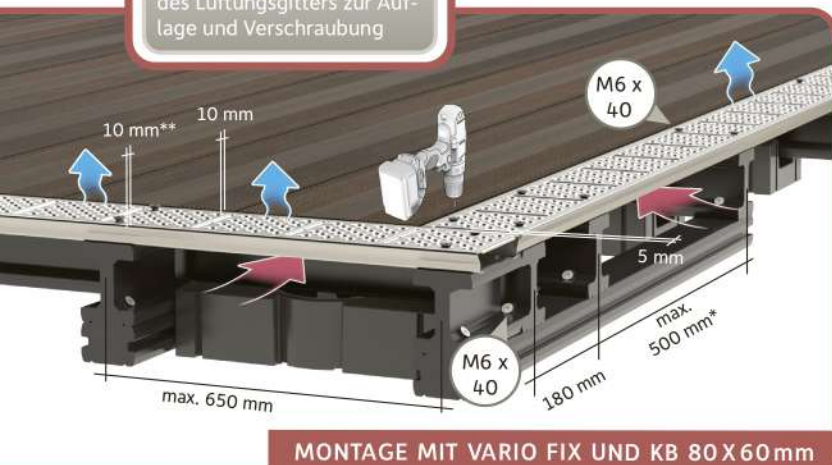

Lüftungsgitter

PRODUKTHINWEISE

Das megawood® Lüftungsgitter sorgt für eine Luftzirkulation unter der Terrasse und ermöglicht eine längere Lebensdauer des gesamten Decks. Durch die **einfache Montage und Demontage** kann der Untergrund leichter gereinigt werden. Des Weiteren eignet sich das Lüftungsgitter hervorragend als Revisionsöffnung.

*DYNUM 25 x 293 mm bis max. 650 mm (siehe Baupläne Terrassensystem)

**Abstand von Rinne zur Hausseite 10 mm