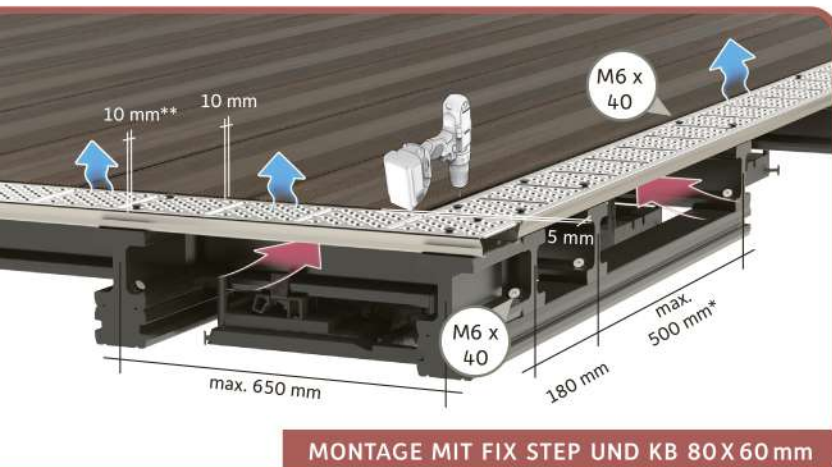

2,1 m LINEARLEUCHE
2,1 m x 7,5 W = 15,75 W

BEISPIELRECHNUNG:

Strang 1 – Funksteuerung: max. 72 W

- 4 x Spot Maxi à 0,5 W = 2 W
 - 4 x Spot Mini à 0,25 W = 1 W
 - 1 x 2,6 m Linearleuchte à 7,5 W / m = 19,5 W
 - 1 x 3,7 m Linearleuchte à 7,5 W / m = 27,75 W
 - 1 x 2,1 m Linearleuchte à 7,5 W / m = 15,75 W
- = 66 W gesamt

Lüftungsgitter

PRODUKTHINWEISE

Das megawood® Lüftungsgitter sorgt für eine Luftzirkulation unter der Terrasse und ermöglicht eine längere Lebensdauer des gesamten Decks. Durch die **einfache Montage und Demontage** kann der Untergrund leichter gereinigt werden. Des Weiteren eignet sich das Lüftungsgitter hervorragend als Revisionsöffnung.