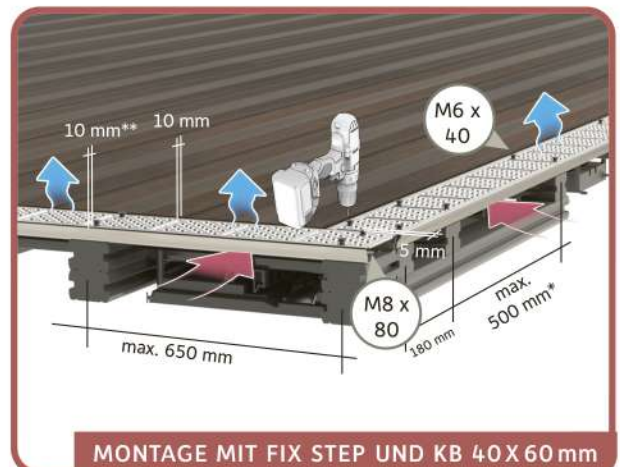

Lüftungsgitter

PRODUKTHINWEISE

Das megawood® Lüftungsgitter sorgt für eine Luftzirkulation unter der Terrasse und ermöglicht eine längere Lebensdauer des gesamten Decks. Durch die **einfache Montage und Demontage** kann der Untergrund leichter gereinigt werden. Des Weiteren eignet sich das Lüftungsgitter hervorragend als Revisionsöffnung.

*DYNUM 25 x 293 mm bis max. 650 mm (siehe Baupläne Terrassensystem)

**Abstand von Rinne zur Hausseite 10 mm