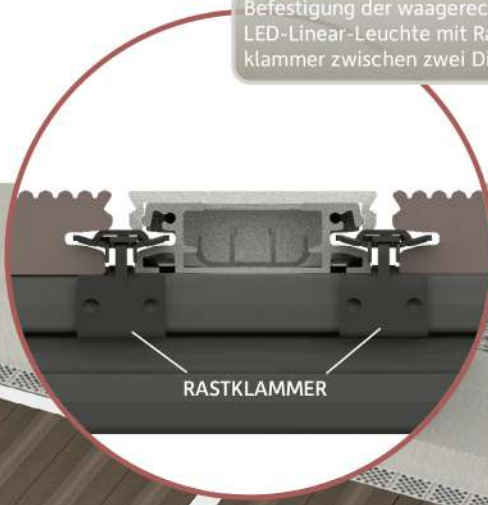

www.megawood.com

megalite Ein- und Aufbau

CLASSIC Terrassendiele,
varia braun mit Fugenprofil
P5 und FIX STEP

Sonderlösung zur Befestigung
für Dielen stärker als 21 mm

Befestigung der waagerechten LED-Linear-Leuchte mit Rastklammer zwischen zwei Dielen

Befestigung der waagerechten LED-Linear-Leuchte mit Rastklammer und Rastklammer-Rand

RASTKLAMMER

Befestigung der senkrechten LED-Linear-Leuchten längsseitig und stirnseitig zum Konstruktionsbalken (KB)

M8 x 80

- LED-Linear-Leuchte aus stabilem Basis-Aluprofil und schlagzäher, transluzenter Kunststoffabdeckung
- Kunststoffabdeckung abnehmbar (Leuchtmittelwechsel), Steckverbindungen von oben zugänglich
- leicht montierbar mit dem megawood® Befestigungssystem (Rastklammer und Clip)
- individuell kürzbar
- gleiche Lichtintensität und Farbtemperatur über alle Längen und Entfernungen
- vielfach erweiterbar für eine Funksteuerung
- dimmbar über Funkhandsender
- Netzteil und alle Leuchtmittel IP67
- Nutzungsbereich privat und gewerblich

Ø 60 mm
0,5 W; 24 V DC IP67
Edelstahl

LED-LINEAR-LEUCHTEN

H: 21 mm; W: 62 mm,
L: 360 cm (27 W), 480 cm (36 W),
600 cm (45 W); 24 V DC IP65
Aluminium/Kunststoff, inkl. Zubehör
für senkrechten o. waagerechten Einbau
Hinweis: Leuchte 600 cm mit 2 Strom-
anschlüssen, teilbar für 2 Wunschlängen