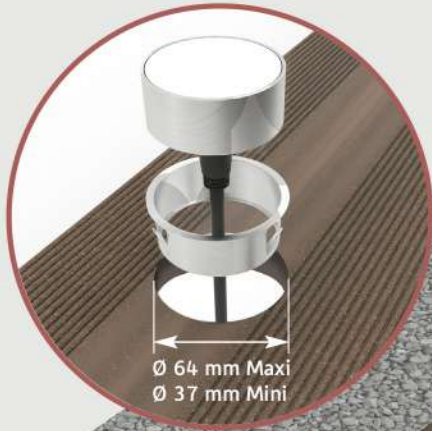

www.megawood.com

megalite Ein- und Aufbau

CLASSIC Terrassendiele,
varia braun mit Fugenprofil
P5 und FIX STEP

Sonderlösung zur Befestigung
für Dielen stärker als 21 mm

Befestigung der waagerechten LED-Linear-Leuchte mit Rastklammer zwischen zwei Dielen

Befestigung der waagerechten LED-Linear-Leuchte mit Rastklammer und Rastklammer-Rand

RASTKLAMMER

Befestigung der senkrechten LED-Linear-Leuchten längsseitig und stirnseitig zum Konstruktionsbalken (KB)

M8 x 80

Ø 60 mm
0,5 W; 24 V DC IP67
Edelstahl

LED-LINEAR-LEUCHTEN

H: 21 mm; W: 62 mm,
L: 360 cm (27 W), 480 cm (36 W),
600 cm (45 W); 24 V DC IP65
Aluminium/Kunststoff, inkl. Zubehör
für senkrechten o. waagerechten Einbau
Hinweis: Leuchte 600 cm mit 2 Strom-
anschlüssen, teilbar für 2 Wunschlängen