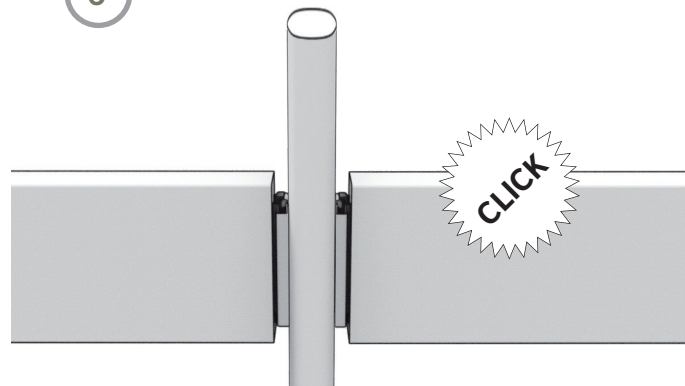

Riegelverbinder

1

2

3

4

5

6

Riegelverbinder geschwärzt
zweiteilig

Zub.: inkl. Schrauben M6 x 30 mm
Menge: 4 Stk.

Inhalt:
Riegelverbinder Pfosten: 4 Stk.
Riegelverbinder Riegel: 4 Stk.
Schrauben: 16 Stk.