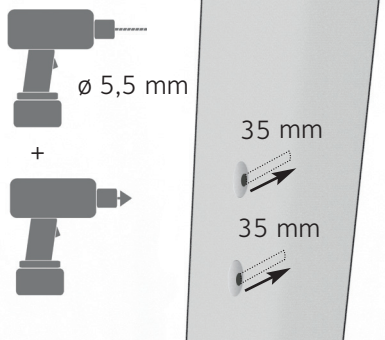

Riegelverbinder

1

2

3

4

5

6

Riegelverbinder geschwärzt
zweiteilig

Zub.: inkl. Schrauben M6 x 30 mm
Menge: 4 Stk.

Inhalt:
Riegelverbinder Pfosten: 4 Stk.
Riegelverbinder Riegel: 4 Stk.
Schrauben: 16 Stk.