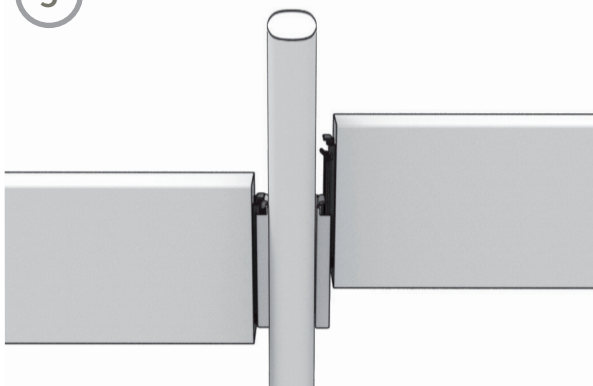

Riegelverbinder

1

2

3

4

5

6

Riegelverbinder geschwärzt
zweiteilig

Zub.: inkl. Schrauben M6 x 30 mm
Menge: 4 Stk.

Inhalt:
Riegelverbinder Pfosten: 4 Stk.
Riegelverbinder Riegel: 4 Stk.
Schrauben: 16 Stk.