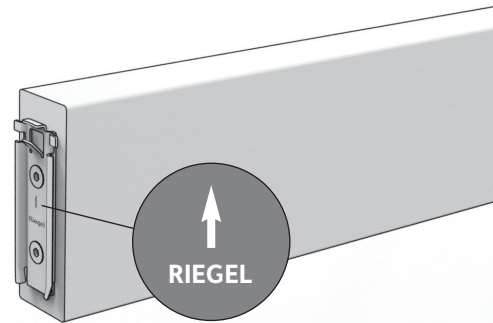

Riegelverbinder

1

2

3

4

5

6

Riegelverbinder geschwärzt
zweiteilig

Zub.: inkl. Schrauben M6 x 30 mm
Menge: 4 Stk.

Inhalt:
Riegelverbinder Pfosten: 4 Stk.
Riegelverbinder Riegel: 4 Stk.
Schrauben: 16 Stk.