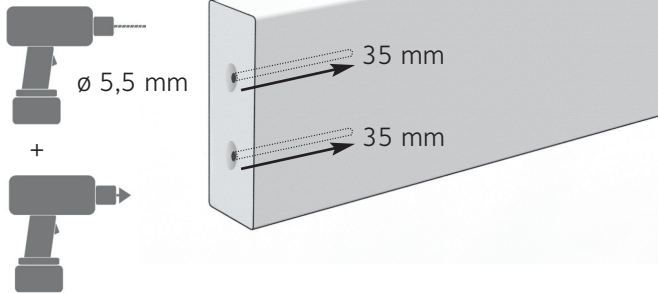

Riegelverbinder

1

2

3

4

5

6

Riegelverbinder geschwärzt
zweiteilig

Zub.: inkl. Schrauben M6 x 30 mm
Menge: 4 Stk.

Inhalt:
Riegelverbinder Pfosten: 4 Stk.
Riegelverbinder Riegel: 4 Stk.
Schrauben: 16 Stk.